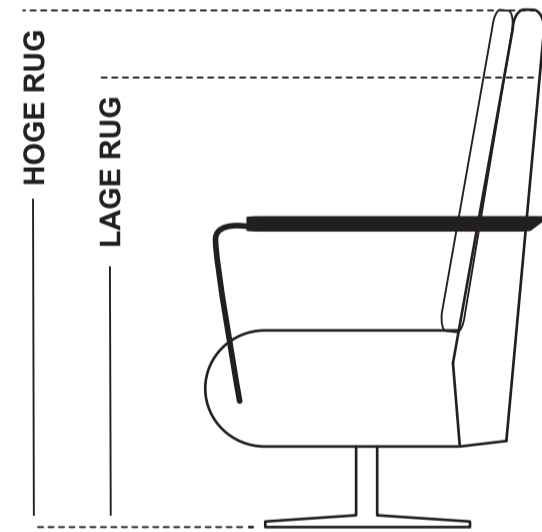

LOTTE-DV[△]

	Laag	Hoog
Breedte :	69	69
Hoogte :	90	110
Diepte :	86	86
Zithoogte :	45	45
Zitdiepte :	50	50

Vaste zetel

Rugstofferings 1

Rugstofferings 2

△ AUTHENTIX